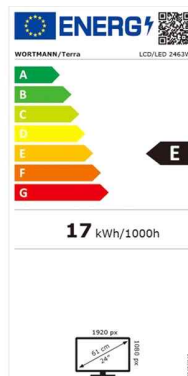

WORTMANN AG
IT. MADE IN GERMANY.

Zusätzliche Artikelbilder

Details

	Bildschirm
Bildschirmdiagonale	23.8 Zoll
Bildschirmdiagonale (cm)	60.5 cm
Bildschirmauflösung	1920 x 1080 Pixel (Full-HD)
Helligkeit	250 cd/m ²
Reaktionszeit	5 ms (G/G)
Neigungswinkel hinten	20 °
Neigungswinkel vorne	5 °
Display entspiegelt	Ja
Anzahl der Farben des Displays	16,7 Millionen Farben
Pixel Größe	0.2745 mm
Kontrastverhältnis	30.000.000:1 (DCR)
Blickwinkel, horizontal	178 °
Blickwinkel, vertikal	178 °