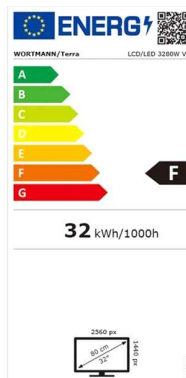

Zusätzliche Artikelbilder

Details

	Bildschirm
Bildschirmdiagonale	31.5 Zoll
Bildschirmdiagonale (cm)	80.0 cm
Bildschirmauflösung	2560 x 1440 (WQHD)
Helligkeit	250 cd/m ²
Reaktionszeit	5 ms (G/G)
Neigungswinkel hinten	15 °
Neigungswinkel vorne	5 °
Display entspiegelt	Ja
Anzahl der Farben des Displays	16,7 Millionen Farben
Pixel Größe	0.2724 mm
Kontrastverhältnis	30.000.000:1 (DCR)
Blickwinkel, horizontal	178 °
Blickwinkel, vertikal	178 °