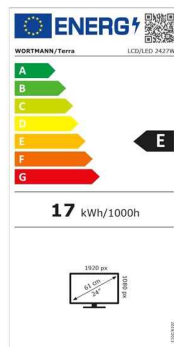

Datenblatt:

TERRA LCD/LED 2427W V2 black HDMI, DP, USB-C, GREENLINE PLUS

Rahmenloses 23,8" Display mit HDMI+DP+USB-C, 100Hz und HW Low Bluelight

Herstellername: WORTMANN AG

Artikel-Nr.: 3030220

Referenznummer: 3030220

Der besonders flache Aufbau des TERRA LCD/LED 2427W macht das Display zu einem optischen Highlight an jedem Arbeitsplatz. Dem Anwender bietet das VA-Panel eine hohe Farbtreue, ausgezeichnete Kontrastwerte und weite Blickwinkel.

Zusätzliche Artikelbilder

WORTMANN AG
IT. MADE IN GERMANY.

Details

	Bildschirm
Bildschirmdiagonale	23.8 Zoll
Bildschirmdiagonale (cm)	60.5 cm
Display-Auflösung	1920 x 1080 Pixel (Full-HD)
Helligkeit	250 cd/m ²
Reaktionszeit	5 ms (Overdrive)
Neigungswinkel hinten	20 °
Neigungswinkel vorne	5 °
Display entspiegelt	Ja
Anzahl der Farben des Displays	16,7 Millionen Farben
Pixel Größe	0.2745 mm
Kontrastverhältnis	80.000.000:1 (DCR)
Bildwinkel, horizontal	178 °
Bildwinkel, vertikal	178 °
Seitenverhältnis	16:9